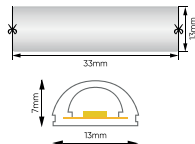

120LED/m | 24V | 9.6W | IP67
CRI>80

Гарантия 12 месяцев

Серия BLS2835-NEON

BLS2835-110-12-12-NEON

110LED/m | 12V | 12W | IP67
CRI>80

*Резка 9мм ✂

Гарантия 12 месяцев

Серия BLS-NEON-PRO 24V