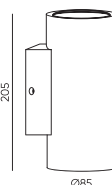

12W | 1200Lm | 15°C
IP65 | CRI>80

Bridgelux LED

3000K

4000K

Белый

Черный

FLARE-TB-24-2