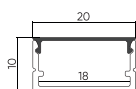

PR-RC-SL-2206-3
Встраиваемый 3000мм
● Серый

PR-SF-1612
Накладной 2000мм
● Серый ● Черный

PR-RC-2212
Встраиваемый 2000мм
● Серый ● Черный

PR-SF-2010
Накладной 2000мм
● Серый ● Черный

PR-SF-SL-2010-3
Накладной 3000мм
● Серый