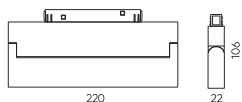

GRAVITY-MG20-TRZ-6
12W | 480/510Lm | 24°

3000K 4000K

○ Белый ● Черный