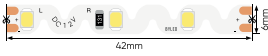

BLS2835-60-24-4.8

60LED/m | 4.8W | 24V | IP20 | 630Lm

3000K 4000K

6000K

BLS2835-120-12-7-S

4000K

6000K

120LED/m | 7W | 12V | IP20 | 880Lm