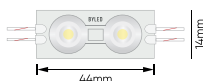

Серия SLZ

12V | IP65 | 160° | Гарантия 36 месяцев

BLM2835-SLZ-2-12-0.72

0.72W

2700-3200K

6000-6500K

4000-4500K

9000K