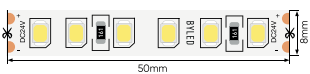

BLS2835-120-24-9.6-30m
120LED/m | 24V | 9.6W/m | CRI>80 | 1132Lm
Гарантия 36 месяцев

3000K 4000K