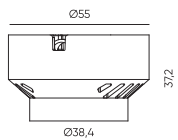

UNI 2.0 Mini / Встраиваемые светильники конструкторы

Модули MINI

UNI2.0-MD-10-WW-Mini

220-240V | 10W | 1050Lm

3000K

UNI2.0-MD-10-NW-Mini

220-240V | 10W | 1130Lm

4000K

Аксессуары

Диммируемый драйвер

Арт. 008779

SOLAR-DRIVER-8-DIM

Диммируемый драйвер
Triac 230

8W

Арт. 008280

UNI-DRIVER-12-DALI

Диммируемый драйвер
Dali

12W

Блок питания

Арт. 019933

BLS-12-250 SI2 E

Драйвер On/Off
30-40V

10W

Линза

Арт. 009220

UNI2.0-MD-LENS-10-15-Mini

15°

Арт. 009221

UNI2.0-MD-LENS-10-24-Mini

24°

Арт. 009222

UNI2.0-MD-LENS-10-36-Mini

36°

Арт. 009223

UNI2.0-MD-LENS-10-50-Mini

50°

Светофильтр

Арт. 009224

UNI2.0-MD-ANTG-10-Mini

Антибликовый

Арт. 009225

UNI2.0-MD-FM-10-Mini

Матовый

Арт. 009226

UNI2.0-MD-FW-10-Mini

Wallwasher

Арт. 009227

UNI2.0-MD-FS-10-Mini

Продольный 60°