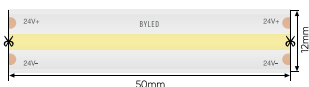

3000K 4000K

6000K

BLSCOB-384-24-4.8-PRO+-3mm
384LED/m | 24V | 4.8W/m
IP20 | CRI>90 | 515Lm

3000K 4000K

BLSCOB-480-24-11-PRO+
480LED/m | 24V | 11W/m
IP20 | CRI>90 | 1078Lm

3000K 4000K

6000K

BLSCOB-480-24-11-PRO+-66
480LED/m | 24V | 11W/m
IP66 | CRI>90 | 1078Lm