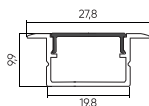

PR-LE-SL-2810-3
Встраиваемый 3000мм
● Серый