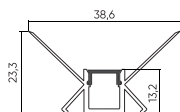

PR-LG-SL-3823
Встраиваемый под шпаклевку 3000мм
● Серый