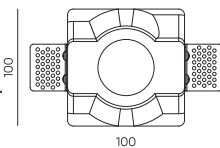

CUST-BZ-WH-1001

○ Под
отделку