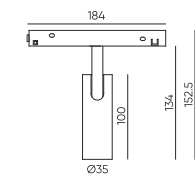

GRAVITY-MG20-TR-7-N

3000K

4000K

7W | 550/590Lm | 24°

Белый

Черный

Золотой

Аксессуар: Сменный рефлектор 60° MG20-TR-RFL-7-60-N