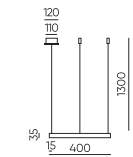

110W | 6820/6710Lm | 120°

3000K

4000K

Песочный белый

Песочный черный

Серия HALO-1535

HALO-RN-1535-23
23W | 1270/1430Lm | 120°

3000K