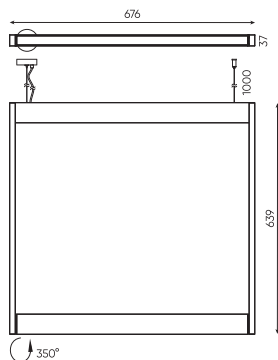

Saturn / Накладные светильники

220-240V | IP20 | CRI >90 | Osram LED | Гарантия 36 месяцев

SATURN-SQP
Подвесной монтаж
24W | 1200Lm | 120°

3000K

○ Белый ● Черный