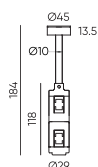

Держатель шинпровода
ECLIPSE-MG-SP-2

Размеры: 184* $\varnothing$ 45мм

● Черный ● Золотой