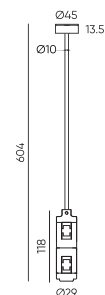

Держатель шинпровода
двойной
ECLIPSE-MG-SPD-2

Размеры: 604* $\varnothing$ 45мм

● Черный ● Золотой