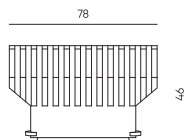

UNI / Встраиваемые светильники конструкторы

220-240VAC | IP20 | CRI >92 | Cree LED | Гарантия 60 месяцев

Модули STANDART

UNI-MD-60-12-WW

12W | 900Lm | 60°

3000K

UNI-MD-60-12-NW

12W | 1050Lm | 60°

4000K

UNI-MD-60-12-DTW

12W | 900Lm | 60°

1800-3000K

Аксессуары

Драйвер

Арт. 008704
UNI-DRIVER-12-DIM

Диммируемый драйвер
Triac 230
12W

Арт. 008280
UNI-DRIVER-12-DALI

Диммируемый драйвер
Dali
12W

Рефлектор

Арт. 008705
UNI-MD-RFL-12-15

15°

Арт. 008706
UNI-MD-RFL-12-38

38°