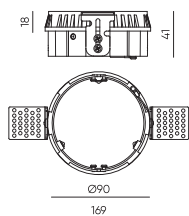

Корпусы к модулям STANDART

UNI2.0-BZ-8601

- Белый
- Черный
- Латунь
- Бронза
- Серый сатин

Рамки для светильника STANDART

Установочная рамка
под отделку/натяжной потолок
UNI2.0-LG-WH-8601
Размеры: Ø90x41мм