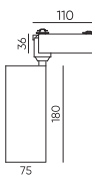

SPOT-TR1-30
30W
2700Lm

3000K 4000K 5000K

○ Песочный белый ● Песочный черный