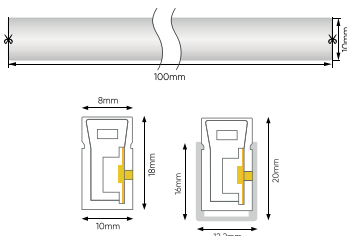

BLS2835-120-230-8-NEON-PRO

3000K

4000K

120LED/m | 230V | 8W | IP67

CR>90 | 25000mm/5000mm

6000K

Гарантия 36 месяцев

*В ассортименте имеются все необходимые комплектующие для монтажа, более подробную информацию смотрите на сайте byled.by