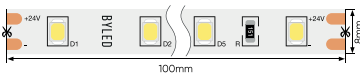

BLS2835-60-24-4.8-30m
60LED/m | 24V | 4.8W/m | CRI>80 | 547Lm
Гарантия 36 месяцев

3000K 4000K