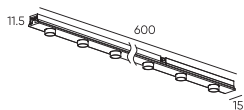

GRAVITY-MG15-LZ-12

3000K 4000K DIM

12W | 827Lm/864Lm | 36°

Белый Черный