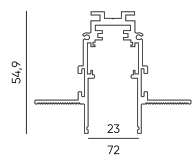

Встраиваемый трек в стену
под шпаклевку
MG20-TRACK-MG20-TRACK-WL-BL-3

Размеры: 3000мм

● Черный