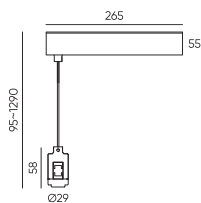

Держатель блока питания
ECLIPSE-MG-PPS
Размеры: 95(1290)*265*55мм

● Черный ● Золотой

Держатель блока питания
двойной
ECLIPSE-MG-PPSD
Размеры: 155(1350)*265*55мм

● Черный ● Золотой

Коннектор питания прямой
ECLIPSE-MG-ICON
Размеры: 95(1290)*Ø45мм