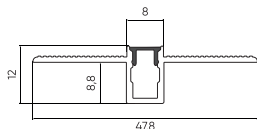

Светодиодные профили / Lux

BLS-LE-2513-LUX
Встраиваемый
2500мм

● Серый

BLS-LG-0812-LUX
Встраиваемый
под шпаклевку
2500мм

● Серый