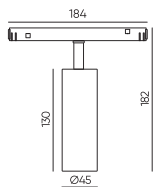

Gravity / Магнитная трековая система