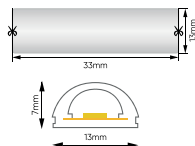

BLS2835-210-24-10-NEON-PRO

210LED/m | 24V | 10W | IP67
CRI>90 | 3M Original

Гарантия 60 месяцев