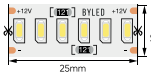

Серия BLS3014

BLS3014-240-12-24 *

2700-3200K

4000-4500K

240LED/m | 12W | 24V
IP20 | 2822Lm

6000-6500K