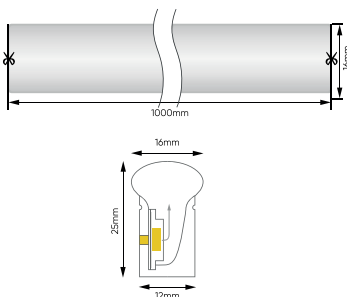

20000mm/5000mm

6000K

Гарантия 60 месяцев

Серия BLS-NEON-PRO 230V

BLS2835-120-230-6-NEON-PRO

2700-3200K

4000-4500K

120LED/m | 230V | 6W | IP67