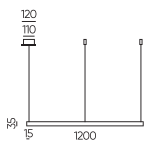

HALO-RN-1535-75
75W | 3975/4500Lm | 120°

3000K

4000K

- ☐ Песочный белый
- ☒ Песочный черный