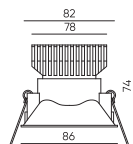

Корпусы к модулям STANDART | Серия UNI-82

UNI-BZ-8201

○ Белый ● Черный