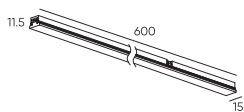

Gravity MG15 / Магнитная трековая система

48V | IP20 | CRI >90 | Bridgelux LED | 0-10V | DALI | Гарантия 36 месяцев

Серия MG15-LN

GRAVITY-MG15-LN-6

3000K 4000K DIM

6W | 407Lm/430Lm | 110°

Белый Черный

GRAVITY-MG15-LN-12

3000K 4000K DIM

12W | 868Lm/901Lm | 110°

Белый Черный

Серия MG15-LZ

GRAVITY-MG15-LZ-6

3000K 4000K DIM

6W | 410Lm/428Lm | 36°

Белый Черный

GRAVITY-MG15-LZ-12

3000K 4000K DIM

12W | 827Lm/864Lm | 36°

Белый Черный