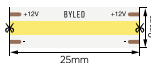

60LED/m | 14.4W | 12V | IP20

BLS5050-60-24-14.4-RGB

60LED/m | 14.4W | 24V | IP20

BLS5050-60-24-14.4-RGB-66

60LED/m | 14.4W | 24V | IP66

Серия BLSCOB

BLSCOB-320-12-5

3000K