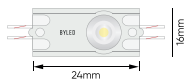

Светодиодные модули

Серия SLM

12V | IP65 | 175° | Гарантия 60 месяцев

BLM2835-SLM-1-12-0.5

2700-3200K 6000-6500K

0.5W

9000K