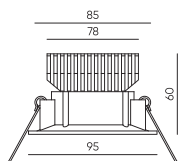

UNI / Встраиваемые светильники конструкторы

Корпусы к модулям STANDART | Серия UNI-85

UNI-BZ-8501

○ Белый ● Черный