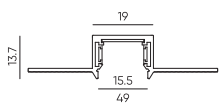

Встраиваемый трек под шпаклевку
GRAVITY-MG15-TRACK-WL-BL-2

Размеры: 2000*13.5*50мм

Черный

Белый

Магнитный трек накладной
GRAVITY-MG15-TRACK-OUT-BL-2

Размеры: 2000*13.5*19мм

Черный

Белый