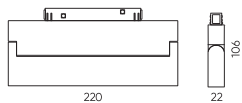

GRAVITY-MG20-LM-6
6W | 400/420Lm | 120°

3000K 4000K

○ Белый ● Черный