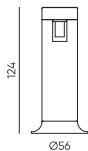

ECLIPSE-MG-SP-5

5W
60°

3000K

DIM

Черный

Золотой