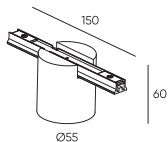

GRAVITY-MG15-RN-7

7W | 36°

3000K

4000K

DIM

Черный

Черный+белый