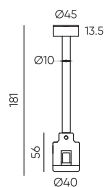

Eclipse / Аксессуары накладного монтажа

Коннектор питания прямой
ECLIPSE-MG-SICON

Размеры: 200(1260)* $\varnothing$ 45мм

● Черный ● Золотой