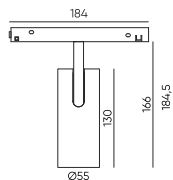

GRAVITY-MG20-TR-12

12W | 980/1020Lm | 24°

3000K 4000K

○ Белый ● Черный

Аксессуар: Сменный рефлектор 36° MG20-TR-RFL-12-36