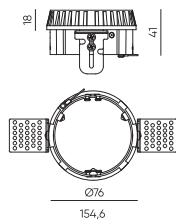

Установочная рамка
под отделку/натяжной потолок

UNI2.0-LG-WH-7201-Mini

Размеры: $\varnothing 76 \times 41$ мм

Установочная рамка
встраиваемая

UNI2.0-LE-7201-Mini

- Белый
 - Черный
- Размеры: $\varnothing 89 \times 43$ мм