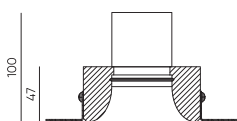

CUST-RN-WH-8001-10

200-240V | 10W | 55°
Triac 230V | DALI | On/Off

☐ Под отделку

3000K

4000K