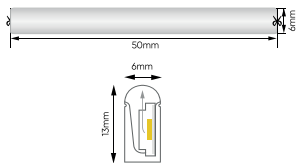

BLS2835-210-24-10-HT-PRO
 210LED/m | 24V | 10W | IP68
 CRI>90 | 844Lm

3000K 4000K
 6000K

Гарантия 24 месяца
 Рабочая температура: -40~+100°C
 3M Original

Светодиодный неон

Серия BLS2835-NEON

BLS2835-120-24-9.6-NEON