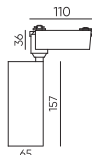

SPOT-TR1-20
20W
1800Lm

3000K 4000K

○ Песочный белый ● Песочный черный