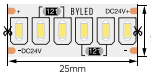

BLS3014-240-24-24 *

4000-4500K

6000-6500K

240LED/m | 12W | 24V
IP20 | 2000Lm