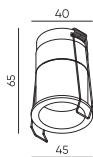

Miracle / Встраиваемые светильники

200-260V | IP20 | CRI >90 | Bridgelux LED | Гарантия 60 месяцев

MIRACLE-RN-5

5W | 395/430Lm
24°

3000K

4000K

○ Матовый белый

● Матовый черный

*Опционально светильники могут быть укомплектованы диммируемыми драйверами по протоколам Triac 230V и Dali