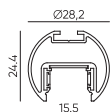

Встраиваемый трек под шпаклевку
GRAVITY-MG15-TRACK-WL-BL-2

Размеры: 2000*13.5*50мм

Черный

Белый

Магнитный трек накладной
GRAVITY-MG15-TRACK-OUT-BL-2

Размеры: 2000*13.5*19мм

Черный

Белый