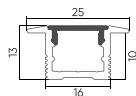

Светодиодные профили / Lux

BLS-LE-2513-LUX
Встраиваемый
2500мм

● Серый