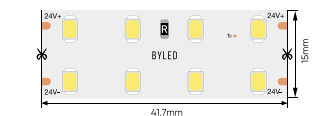

BLS2835-192-24-20.8-LUX

3000K 4000K

192LED/m | 20.8W | IP20 | 2345Lm