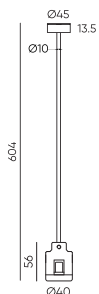

Размеры: 604* \varnothing 45мм

● Черный ● Золотой

Коннектор питания прямой
ECLIPSE-MG-SICON-2
Размеры: 54.4*Ø45мм

● Черный ● Золотой

Коннектор питания прямой
ECLIPSE-MG-SICON-3
Размеры: 60.4*Ø45мм

● Черный ● Золотой

Eclipse / Аксессуары накладного монтажа на стену

Держатель блока питания
ECLIPSE-MG-WPS
Размеры: 265*55*89мм

● Черный ● Золотой

Держатель шинпровода
ECLIPSE-MG-WP
Размеры: 89*Ø29мм

● Черный ● Золотой

Держатель шинпровода
ECLIPSE-MG-WPD
Размеры: 149*Ø29мм