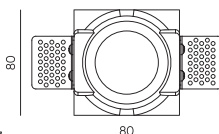

Cust / Светильники из гипса под отделку

IP20 | CRI >90 | Bridgelux LED | Гарантия 60 месяцев