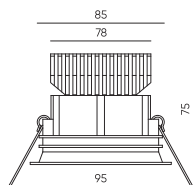

UNI-BZ-8502

○ Белый ● Черный