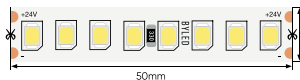

BLS2835-160-24-19.2-PRO+
160LED/m | 24V | 19.2W/m
IP20 | CRI>85 | 2784Lm

3000K 4000K
6000K