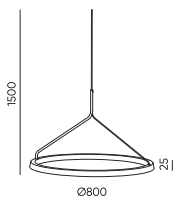

HALO-SG-3025-50

50W | 3750Lm | 120°

3000K

- Черный
- Светло-голубой
- Терракота
- Серый