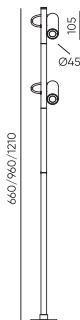

GROUND-LN-BL-6

6W | 230V | 418Lm | IP54 | 30°

3000K

● Черный

GROUND-LN-BL-12

12W | 230V | 836Lm | IP54 | 30°

3000K

● Черный