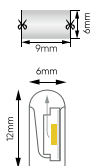

Серия BLS2835-NEON