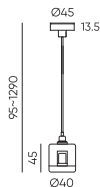

Держатель блока питания
ECLIPSE-MG-PPS
Размеры: 95(1290)*265*55мм

● Черный ● Золотой

Держатель блока питания
двойной
ECLIPSE-MG-PPSD
Размеры: 155(1350)*265*55мм

● Черный ● Золотой

Коннектор питания прямой
ECLIPSE-MG-ICON
Размеры: 95(1290)*Ø45мм