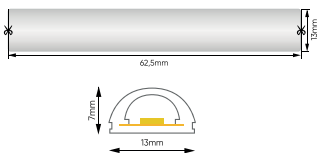

Серия BLS2835-NEON-48V-PRO

BLS2835-208-48-7.5-NEON-PRO

3000K

4000K

208LED/m | 48V | 7.5W | IP67

CR>90 | 3M Original

20000mm/5000mm

6000K

Гарантия 60 месяцев