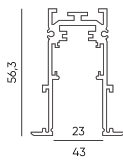

○ Белый ● Черный

Накладной трек
универсальный
MG20-TRACK-OUT

Размеры: 2000 | 3000мм

○ Белый ● Черный

Встраиваемый трек
в натяжной потолок
GRAVITY-MG20-ST-IN-2

Размеры: 2000мм

● Серый

Встраиваемый трек
MG20-TRACK-INOUT
Размеры: 2000мм