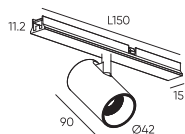

GRAVITY-MG15-TR-10
10W | 581Lm/612Lm | 24°