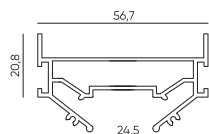

Магнитный трек подвесной
GRAVITY-MG15-TRACK-PM-BL-2

Размеры: 2000*Ø28мм

Черный

Встраиваемый трек
под натяжной потолок
GRAVITY-MG15-STR-IN-2

Размеры: 2000*32.66*56.8мм

Серый