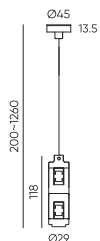

Держатель блока питания
ECLIPSE-MG-PPS
Размеры: 95(1290)*265*55мм

● Черный ● Золотой

Держатель блока питания
двойной
ECLIPSE-MG-PPSD
Размеры: 155(1350)*265*55мм

● Черный ● Золотой

Коннектор питания прямой
ECLIPSE-MG-ICON
Размеры: 95(1290)*Ø45мм

● Черный ● Золотой

Вводной коннектор питания
ECLIPSE-MG-POW
Размеры: 95(1290)*Ø45мм

● Черный ● Золотой

Вводной коннектор питания
двойной
ECLIPSE-MG-POWD
Размеры: 155(1350)*Ø45мм

● Черный ● Золотой

Eclipse / Аксессуары подвешного монтажа

Вводной коннектор питания
ECLIPSE-MG-MP

Размеры: 200(1200)* \varnothing 45мм

● Черный ● Золотой

Вводной коннектор питания
двойной
ECLIPSE-MG-MPD

Размеры: 200(1260)* \varnothing 45мм

● Черный ● Золотой

Eclipse / Аксессуары накладного монтажа