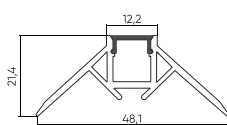

PR-LT-SL-60
Подвесной 3000мм
● Серый

PR-LG-SL-4821
Встраиваемый под шпаклевку 3000мм
● Серый