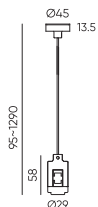

Вводной коннектор питания
ECLIPSE-MG-POW
Размеры: 95(1290)*Ø45мм

● Черный ● Золотой