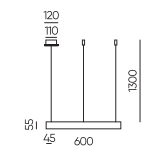

Серия HALO-4555