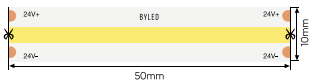

Серия BLS COB PRO+

BLSCOB-320-24-5-PRO+
320LED/m | 24V | 5W/m
IP20 | CRI>90 | 575Lm

3000K 4000K

6000K