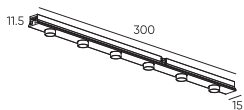

Серия MG15-LZ

GRAVITY-MG15-LZ-6

3000K 4000K DIM

6W | 410Lm/428Lm | 36°

Белый Черный