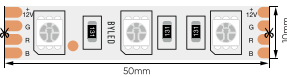

240LED/m | 12W | 24V
IP20 | 2822Lm

6000-6500K

BLS3014-240-24-24 *

4000-4500K

6000-6500K

240LED/m | 12W | 24V
IP20 | 2000Lm

Серия BLS5050

BLS5050-60-12-14.4-RGB