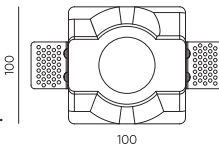

CUST-RN-WH-8001-10

200-240V | 10W | 55°
Triac 230V | DALI | On/Off

☐ Под отделку

3000K

4000K