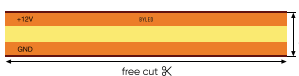

BLSCOB-528-12-13-PRO+
528LED/m | 12V | 13W/m
IP20 | CRI>90 | 1200Lm

3000K 4000K

6000K