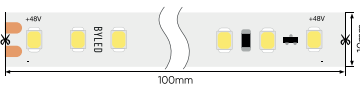

BLS2835-120-48-9.6-20m
120LED/m | 48V | 9.6W/m | CRI>80 | 965Lm
Гарантия 36 месяцев

2700K 3000K
4000K