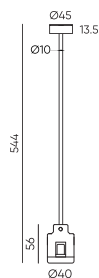

Размеры: 604* \varnothing 45мм

● Черный ● Золотой

Коннектор питания прямой
ECLIPSE-MG-SICON-2
Размеры: 54.4*Ø45мм

● Черный ● Золотой

Коннектор питания прямой
ECLIPSE-MG-SICON-3
Размеры: 60.4*Ø45мм

● Черный ● Золотой