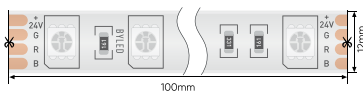

Серия BLS5050 PRO+

BLS5050-60-24-14.4-PRO+-66
60LED/m | 24V | 14.4W/m
IP66 | CRI>85

R G B