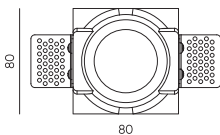

Корпусы к модулям

CUST-BZ-WH-8001

○ Под
отделку