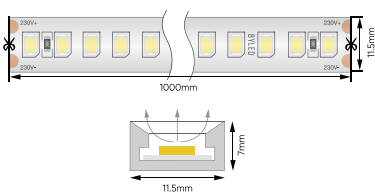

BLS3838-480-24-11-LUX-66
480LED/m | 24V | 11W/m
IP66 | CRI>90 | 1590Lm

2700K 3000K
4000K

Серия BLS3838 LUX

BLS3838-120-24-11-RGB-LUX
120LED/m | 11W | IP20 | 430Lm

Светодиодная лента / 230V

Серия BLS2835 PRO

BLS2835-120-230-6-STRIP-PRO
120LED/m | 230V | 6W | IP67
CRI>80

2700-3200K 4000-4500K
6000-6500K

Гарантия 24 месяца

Серия BLS3030 PRO

BLS3030-24-24-18-WALL-PRO
24LED/m | 24V | 18W | IP67
CRI>90 | 1650Lm

2700-3200K 4000-4500K
6000-6500K

Гарантия 24 месяца