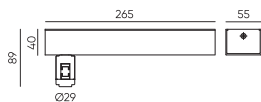

Eclipse / Аксессуары накладного монтажа на стену

Держатель блока питания
ECLIPSE-MG-WPS
Размеры: 265*55*89мм

● Черный ● Золотой