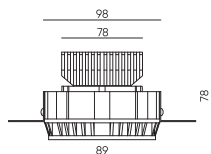

Корпусы к модулям STANDART | Серия UNI-85

UNI-BZ-8501

○ Белый ● Черный

UNI-BZ-8502

○ Белый ● Черный

UNI-BZ-8503

○ Белый ● Черный

Двойная рамка для светильника | Размеры: 225*115*4мм