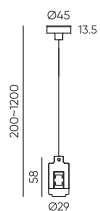

Держатель блока питания
ECLIPSE-MG-PPS
Размеры: 95(1290)*265*55мм

● Черный ● Золотой

Держатель блока питания
двойной
ECLIPSE-MG-PPSD
Размеры: 155(1350)*265*55мм

● Черный ● Золотой

Коннектор питания прямой
ECLIPSE-MG-ICON
Размеры: 95(1290)*Ø45мм

● Черный ● Золотой

Вводной коннектор питания
ECLIPSE-MG-POW
Размеры: 95(1290)*Ø45мм

● Черный ● Золотой

Вводной коннектор питания
двойной
ECLIPSE-MG-POWD
Размеры: 155(1350)*Ø45мм

● Черный ● Золотой

Eclipse / Аксессуары подвешного монтажа