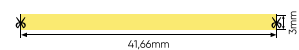

BLSCOB-384-24-4.8-PRO+-3mm
384LED/m | 24V | 4.8W/m
IP20 | CRI>90 | 515Lm

3000K 4000K