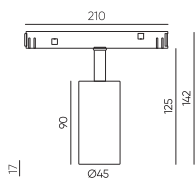

17 Серия MG20-TR

GRAVITY-MG20-TR-7

3000K

4000K

7W | 580/600Lm | 24°

Белый

Черный

Аксессуар: Сменный рефлектор 36° MG20-TR-RFL-7-36