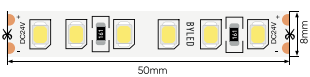

BLS2835-120-24-6-30m
120LED/m | 24V | 6W/m | CRI>80 | 714Lm
Гарантия 36 месяцев

3000K 4000K