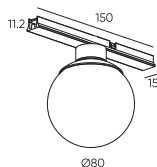

Серия MG15-BL

GRAVITY-MG15-BL-3

3W | 200/210Lm | 360°

3000K

4000K

DIM

Черный

Золото