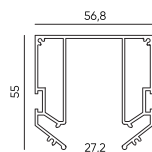

○ Белый ● Черный

Накладной трек
универсальный
MG20-TRACK-OUT

Размеры: 2000 | 3000мм

○ Белый ● Черный

Встраиваемый трек
в натяжной потолок
GRAVITY-MG20-ST-IN-2

Размеры: 2000мм

● Серый

Встраиваемый трек
MG20-TRACK-INOUT
Размеры: 2000мм