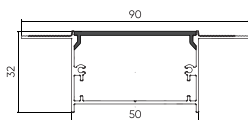

PR-LP-SL-5032
Встраиваемый под шпаклевку 3000мм
● Серый

Аксессуары