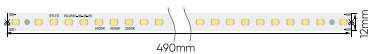

4000K

5000K

BL2835-12-16-4

12W | 12V | 200-350mA | 170°
379-647Lm | 16LED/шт | 105*25мм

3000K

4000K

5000K

BL2835-36-48-25