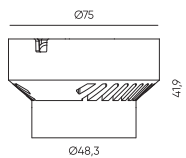

Модули STANDART

UNI2.0-MD-14-WW

220-240V | 14W | 1390Lm

3000K

UNI2.0-MD-14-NW

220-240V | 14W | 1425Lm

4000K

Аксессуары

Драйвер

Арт. 008704
UNI-DRIVER-12-DIM

Диммируемый драйвер
Triac 230
12W

Арт. 008280
UNI-DRIVER-12-DALI

Диммируемый драйвер
Dali
12W

Арт. 019934
BLS-15-350 LI1 EXC

Драйвер On/Off
7-42V
15W