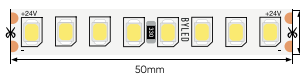

BLS2835-160-24-14.4-PRO+
160LED/m | 24V | 14.4W/m
IP20 | CRI>85 | 2064Lm

3000K 4000K
6000K