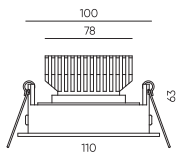

UNI-BZ-85-FR

○ Белый ● Черный

UNI-BZ-85-FRC

○ Белый ● Черный

Корпусы к модулям STANDART | Серия UNI-10

UNI-BZ-1001

○ Белый ● Черный

Двойная рамка для светильника | Размеры: 255*130*4мм