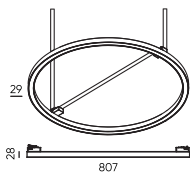

3000K

DIM

● Черный

ROPE-RN-BL-45-800
45W | 3400Lm | 110°