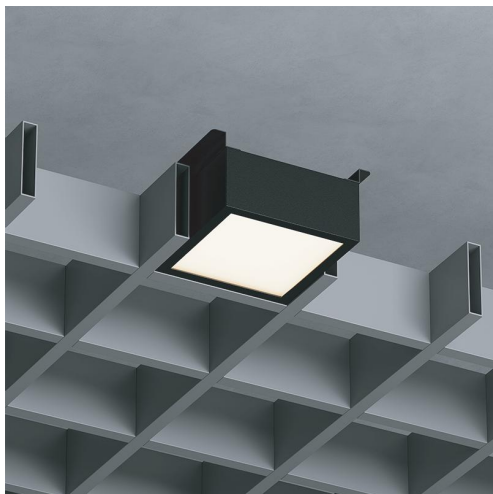

Grillato / Встраиваемые светильники

200-260V | IP40 | CRI >90 | Sanan LED | Гарантия 60 месяцев

GRILLATO-SQ-12

12W | 1200Lm | 110°

3000K

4000K

5000K

Белый

Черный

*Светильники серии Grillato в базовой комплектации имеют крепеж для реек высотой 30/40/50мм

*Опционально светильники могут быть укомплектованы диммируемыми драйверами по протоколам Triac 230V и Dali