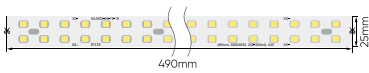

BL2835-54-72-19

11-19W | 54V | 200-350mA | 120°
1727-2926Lm | 72LED/шт | 490*25мм

3000K

4000K

5000K