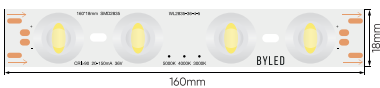

Серия WL2835

CRI>90 | IP20 | Гарантия 60 месяцев

WL2835-36-4-5

0,7-5,4W | 36V | 20-150mA | 170°
100-810Lm | 4LED/шт | 160*18мм

3000K

4000K

5000K