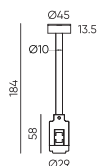

Держатель блока питания
ECLIPSE-MG-PPS
Размеры: 95(1290)*265*55мм

● Черный ● Золотой

Держатель блока питания
двойной
ECLIPSE-MG-PPSD
Размеры: 155(1350)*265*55мм

● Черный ● Золотой

Коннектор питания прямой
ECLIPSE-MG-ICON
Размеры: 95(1290)*Ø45мм

Держатель блока питания
ECLIPSE-MG-SPS

Размеры: 265*55*124мм

● Черный ● Золотой

Держатель шинпровода
ECLIPSE-MG-SP-1

Размеры: 124* \varnothing 45мм

● Черный ● Золотой

Держатель шинпровода
ECLIPSE-MG-SP-2

Размеры: 184* \varnothing 45мм