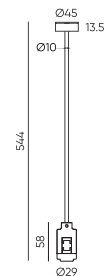

Держатель шинпровода
ECLIPSE-MG-SP-3

Размеры: 544* $\varnothing$ 45мм

● Черный ● Золотой