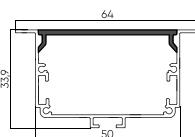

PR-LE-6434
Встраиваемый 3000мм
○ Белый ● Серый
● Не анод