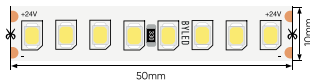

Светодиодная лента / Ceiling

IP20 | 3M Original | Уникальный BIN

Серия BLS COB Ceiling PRO+

BLS COB-528-12-13-PRO+-30m
528LED/m | 12V | 13W/m | CRI>90 | 1200Lm
Гарантия 60 месяцев

3000K 4000K

BLS2835-160-24-192-PRO+-30m
160LED/m | 24V | 19.2W/m | CRI>80 | 2822Lm
Гарантия 60 месяцев