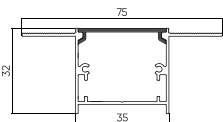

PR-LP-SL-3532
Встраиваемый под шпаклевку 3000мм
● Серый