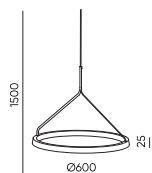

Серия HALO-3025

HALO-SG-3025-34

34W | 2550Lm | 120°

3000K

- Черный
- Светло-голубой
- Терракота
- Серый