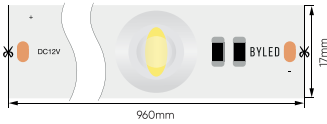

Светодиодная линейка

Серия LL2835

CRI>90 | IP20 | 170° | Гарантия 60 месяцев

LL2835-12-12

12V | 12W | 1423-1500Lm
12LED/шт | 960*17мм

3000K

4000K

6000K