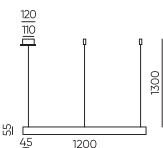

HALO-RN-4555-70

70W | 4450/4520Lm | 120°

3000K

4000K

Песочный белый

Песочный черный