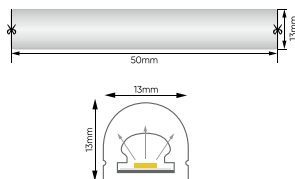

BLS2835-210-24-10-NEON-PRO

210LED/m | 24V | 10W | IP67
CRI>90 | 3M Original

Гарантия 60 месяцев

BLS2835-210-24-10-NEON-PRO

210LED/m | 24V | 10W | IP67
CRI>90 | 3M Original

Гарантия 60 месяцев

BLS2835-120-24-9.6-NEON-PRO