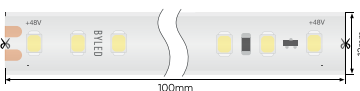

BLS2835-120-48-9.6-66-20m
120LED/m | 48V | 9.6W/m | CRI>80 | 965Lm
Гарантия 36 месяцев

3000K 4000K
6000K