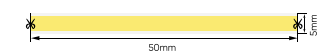

BLSCOB-480-24-10-LUX-5mm

2700K 3000K

480LED/m | 24V | 11W/m
IP20 | CRI>90 | 1485Lm

4000K