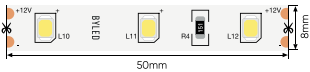

Серия BLS2835 Ceiling

BLS2835-60-12-4.8-30m
60LED/m | 12V | 4.8W/m | CRI>80 | 547Lm
Гарантия 36 месяцев

3000K 4000K