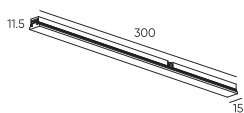

Серия MG15-LN

GRAVITY-MG15-LN-6

3000K 4000K DIM

6W | 407Lm/430Lm | 110°

Белый Черный