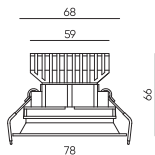

Корпусы к модулям MINI | Серия UNI-60