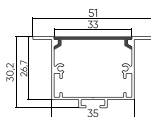

PR-LE-SL-5130-NA
Встраиваемый 3000мм
● Серый ● Не анод