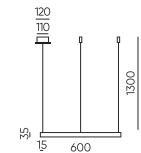

3000K

4000K

- ☐ Песочный белый
- ☒ Песочный черный

HALO-RN-1535-35
35W | 1855/2100Lm | 120°