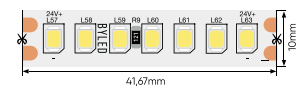

3000K 4000K

BLS2835-128-24-11.5-PRO+-66
128LED/m | 24V | 11.5W/m
IP66 | CRI>85 | 1520Lm

3000K 4000K
6000K

BLS2835-160-24-14.4-PRO+
160LED/m | 24V | 14.4W/m
IP20 | CRI>85 | 2064Lm

3000K 4000K
6000K

BLS2835-168-24-17-PRO+
168LED/m | 24V | 17W/m
IP20 | CRI>85 | 2193Lm