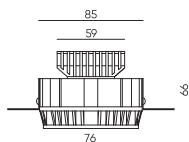

UNI-BZ-6001-Mini

○ Белый ● Черный