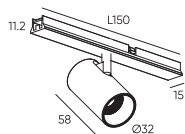

Серия MG15-TR