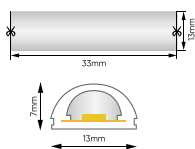

BLS2835-210-24-10-HT-PRO
 210LED/m | 24V | 10W | IP68
 CRI>90 | 844Lm

3000K 4000K
 6000K

Гарантия 24 месяца
 Рабочая температура: -40~+100°C
 3M Original

Светодиодный неон

Серия BLS2835-NEON

BLS2835-120-24-9.6-NEON