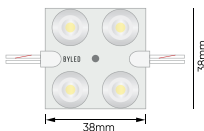

1W

9000K

BLM2835-SLM-3-12-1.5

2700-3200K 6000-6500K

1.5W

9000K

BLM2835-SLM-4-12-2-W

9000K