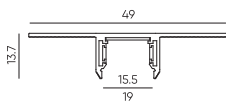

Gravity / Шинопроводы

Встраиваемый трек под ГКЛ
GRAVITY-MG15-TRACK-IN-BL-2

Размеры: 2000*13.5*50мм

Черный

Белый