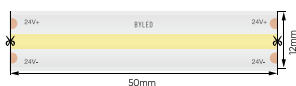

480LED/m | 24V | 11W/m
IP20 | CRI>90 | 1485Lm

BLSCOB-480-24-10-LUX-5mm

2700K 3000K

480LED/m | 24V | 11W/m
IP20 | CRI>90 | 1485Lm

4000K

BLS3838-480-24-11-LUX-66
 480LED/m | 24V | 11W/m
 IP66 | CRI>90 | 1590Lm