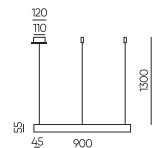

HALO-RN-4555-45

45W | 2890/2950Lm | 120°

3000K

4000K

Песочный белый

Песочный черный