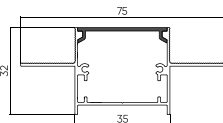

PR-LG-SL-3532
Встраиваемый под шпаклевку 3000мм
● Серый