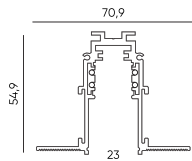

Gravity / Шинопроводы