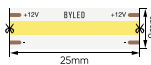

BLSCOB-480-12-11

3000K

4000K

480LED/m | 12V | 11W/m
IP20 | CRI>90 | 1045Lm

6000K