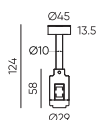

Держатель блока питания
ECLIPSE-MG-SPS

Размеры: 265*55*124мм

● Черный ● Золотой

Держатель шинпровода
ECLIPSE-MG-SP-1

Размеры: 124* $\varnothing$ 45мм

● Черный ● Золотой