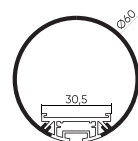

PR-LT-SL-60
Подвесной 3000мм
● Серый