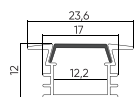

PR-RC-SL-2206-3
Встраиваемый 3000мм
● Серый

PR-SF-1612
Накладной 2000мм
● Серый ● Черный

PR-RC-2212
Встраиваемый 2000мм
● Серый ● Черный

PR-SF-2010
Накладной 2000мм
● Серый ● Черный

PR-SF-SL-2010-3
Накладной 3000мм
● Серый