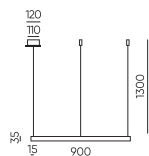

4000K

- Песочный белый
- Песочный черный

HALO-RN-1535-35
35W | 1855/2100Lm | 120°

3000K

4000K

- Песочный белый
- Песочный черный

HALO-RN-1535-50
50W | 2650/3000Lm | 120°

3000K