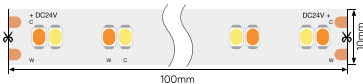

BLS2835-160-24-19.2-PRO+
160LED/m | 24V | 19.2W/m
IP20 | CRI>85 | 1344-1440Lm

3000K+6000K