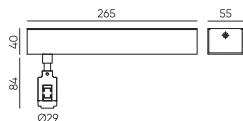

Eclipse / Аксессуары накладного монтажа

Держатель блока питания
ECLIPSE-MG-SPS

Размеры: 265*55*124мм

● Черный ● Золотой