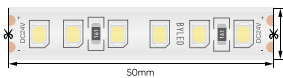

BLS2835-120-24-9.6-66

120LED/m | 9.6W | 24V | IP66 | 1011Lm

3000K 4000K

6000K