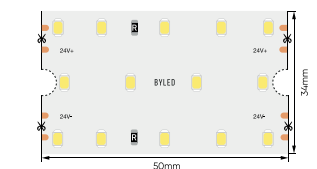

160LED/m | 14.4W | IP20 | 1650Lm

BLS2835-168-24-17.3-LUX

3000K 4000K

168LED/m | 17.3W | IP20 | 1860Lm

BLS2835-192-24-20.8-LUX

3000K 4000K

192LED/m | 20.8W | IP20 | 2345Lm

BLS2835-280-24-25-LUX