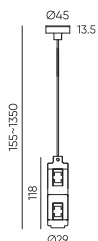

Держатель блока питания
ECLIPSE-MG-PPS
Размеры: 95(1290)*265*55мм

● Черный ● Золотой

Держатель блока питания
двойной
ECLIPSE-MG-PPSD
Размеры: 155(1350)*265*55мм

● Черный ● Золотой

Коннектор питания прямой
ECLIPSE-MG-ICON
Размеры: 95(1290)*Ø45мм

● Черный ● Золотой

Вводной коннектор питания
ECLIPSE-MG-POW
Размеры: 95(1290)*Ø45мм

● Черный ● Золотой

Вводной коннектор питания
двойной
ECLIPSE-MG-POWD
Размеры: 155(1350)*Ø45мм

● Черный ● Золотой

Eclipse / Аксессуары подвешного монтажа