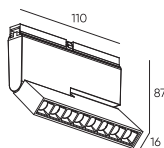

Серия MG15-TRZ