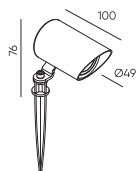

Groun RNZ / Уличные светодиодные светильники

Sanan LED | Гарантия 36 месяцев