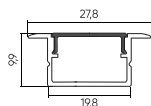

PR-RC-SL-2206-3
Встраиваемый 3000мм
● Серый

PR-SF-1612
Накладной 2000мм
● Серый ● Черный

PR-RC-2212
Встраиваемый 2000мм
● Серый ● Черный

PR-SF-2010
Накладной 2000мм
● Серый ● Черный

PR-SF-SL-2010-3
Накладной 3000мм
● Серый