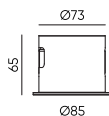

Размеры: 380*64*45мм

● Черный

Держатель шинопровода накладной
ROPE-POW-BL-SF

Размеры: Ø80*55мм

● Черный

Держатель шинопровода встраиваемый
ROPE-POW-BL-IN

Размеры: Ø85*65мм

● Черный