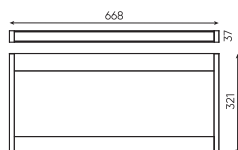

3000K

○ Белый ● Черный

SATURN-SQR
«UP&DOWN»
Накладной монтаж
24W | 1200+1860Lm
120+36°