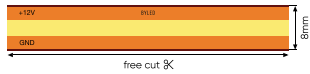

Светодиодная лента / Ceiling

IP20 | 3M Original | Уникальный BIN

Серия BLS COB Ceiling PRO+

BLS COB-528-12-13-PRO+-30m
528LED/m | 12V | 13W/m | CRI>90 | 1200Lm
Гарантия 60 месяцев

3000K 4000K

BLS2835-160-24-192-PRO+-30m
160LED/m | 24V | 19.2W/m | CRI>80 | 2822Lm
Гарантия 60 месяцев