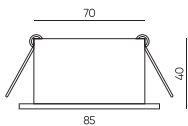

VACUUM-RN-8

8W | 576/610Lm | 60°

3000K

4000K

Белый

Черный