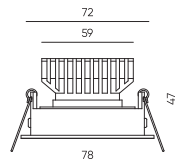

Корпусы к модулям MINI | Серия UNI-72