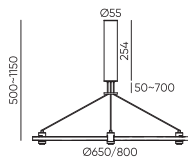

● Черный ● Золотой

Eclipse / Шинопроводы

Универсальный трек
ECLIPSE-MG-TRACK-OUT-2.5
Размеры: 2500*8.5*15мм

● Черный ● Золотой

Трек подвесной круг
ECLIPSE-MG-TRACK-RN
Размеры: 500(1150)*Ø650мм/800мм

● Черный ● Золотой