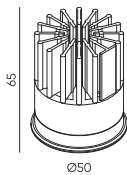

Модули

CUST-MD-60-10

36V | 10W | 705Lm | 55°

3000K

4000K

○ Белый

Аксессуары к модулям

Драйвер on/off

CUST-DRIVER-10
10W

Драйвер Triac 230V

UNI-DRIVER-12-DIM
12W

Драйвер DALI

UNI-DRIVER-12-DALI
12W

Корпусы к модулям

CUST-BZ-WH-8001

○ Под
отделку

CUST-BZ-WH-1001

○ Под
отделку