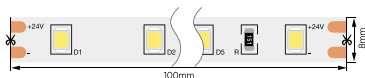

RED GREEN

BLUE

BLS2835-120-12-12

120LED/m | 12W | 12V | IP20 | 1340Lm

4000K 5000K

BLS2835-120-12-9.6-5mm

120LED/m | 9.6W | 12V | IP20 | 1152Lm

3000K 6000K