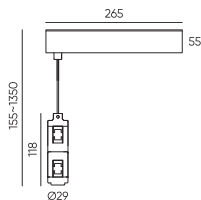

Держатель блока питания
ECLIPSE-MG-PPS
Размеры: 95(1290)*265*55мм

● Черный ● Золотой

Держатель блока питания
двойной
ECLIPSE-MG-PPSD
Размеры: 155(1350)*265*55мм

● Черный ● Золотой

Коннектор питания прямой
ECLIPSE-MG-ICON
Размеры: 95(1290)*Ø45мм