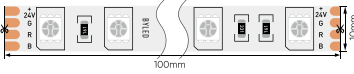

BLS5050-60-24-14.4-RGB

60LED/m | 14.4W | 24V | IP20