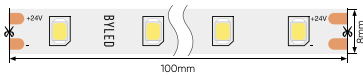

BLS2835-80-24-12-PRO+
80LED/m | 24V | 12W/m
IP20 | CRI>85 | 1560Lm

4000K