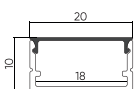

PR-RC-SL-2206-3
Встраиваемый 3000мм
● Серый

PR-SF-1612
Накладной 2000мм
● Серый ● Черный

PR-RC-2212
Встраиваемый 2000мм
● Серый ● Черный

PR-SF-2010
Накладной 2000мм
● Серый ● Черный

PR-SF-SL-2010-3
Накладной 3000мм
● Серый