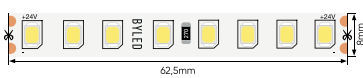

BLS2835-128-24-11.5-PRO+
128LED/m | 24V | 11.5W/m
IP20 | CRI>85 | 1800Lm

3000K 4000K