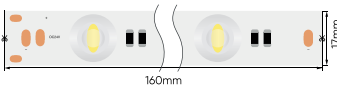

LL2835-24-12-7

24V | 7W | 850-890Lm
12LED/шт | 960*17мм

3000K

4000K

Серия BL2835

CRI>90 | IP20 | Гарантия 60 месяцев