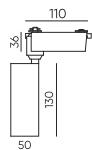

Серия SPOT-TR1

SPOT-TR1-10
10W
900Lm

3000K 4000K

○ Песочный белый ● Песочный черный