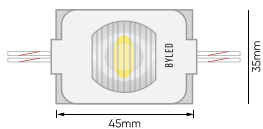

BLM2835-SLTR-1-12

2700-3200K 6000-6500K

1.5W | 2W

9000K