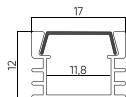

PR-RC-SL-2206-3
Встраиваемый 3000мм
● Серый

PR-SF-1612
Накладной 2000мм
● Серый ● Черный

PR-RC-2212
Встраиваемый 2000мм
● Серый ● Черный

PR-SF-2010
Накладной 2000мм
● Серый ● Черный

PR-SF-SL-2010-3
Накладной 3000мм
● Серый