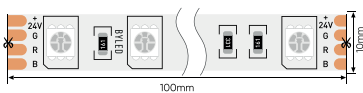

BLS5050-60-24-14.4-PRO+
60LED/m | 24V | 14.4W/m
IP20 | CRI>85

R G B