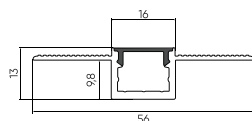

BLS-LG-1613-LUX
Встраиваемый
под шпаклевку
2500мм

● Серый

BLS-LS-0709-LUX
Накладной
2500мм

● Серый