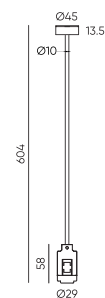

Держатель шинпровода
ECLIPSE-MG-SP-4

Размеры: 604* $\varnothing$ 45мм

● Черный ● Золотой