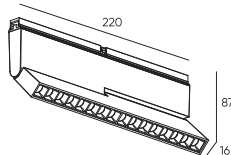

GRAVITY-MG15-TRZ-8
8W | 550/576Lm | 40°