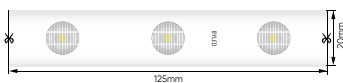

Серия BLS3030 PRO

BLS3030-24-24-18-WALL-PRO
24LED/m | 24V | 18W | IP67
CRI>90 | 1650Lm

2700-3200K 4000-4500K
6000-6500K

Гарантия 24 месяца