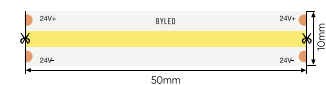

3000K 4000K

280LED/m | 25W | IP20 | 3000Lm

BLS2835-168-24-14.4-DTW-LUX

Dim to warm

168LED/m | 14.4W | IP20 | 1150Lm

Серия BLS COB LUX

BLSCOB-480-24-11-LUX

3000K 4000K