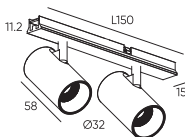

GRAVITY-MG15-TR-5
5W | 342Lm/369Lm | 24°